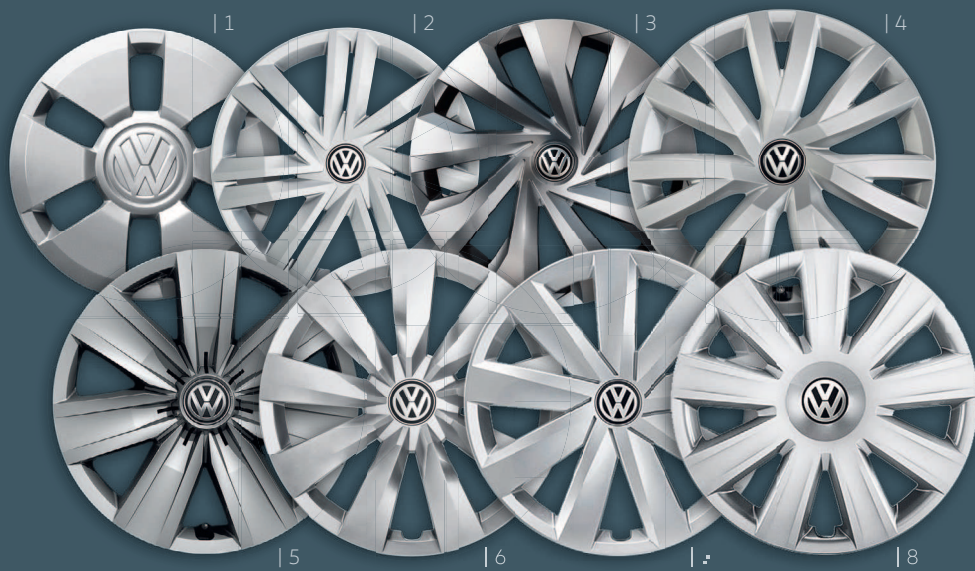

RÄDER & REIFEN

Expertenrunde.

Jetzt Gutschein sichern!

Kaufen Sie bei uns bis zum 31.10.2019 Winterreifen, -kompletträder oder Ganzjahresreifen und erhalten Sie als Dank von uns einen Gutschein im Wert von **15 €** (bei zwei Reifen/Rädern) oder **30 €** (bei vier Reifen/Rädern).